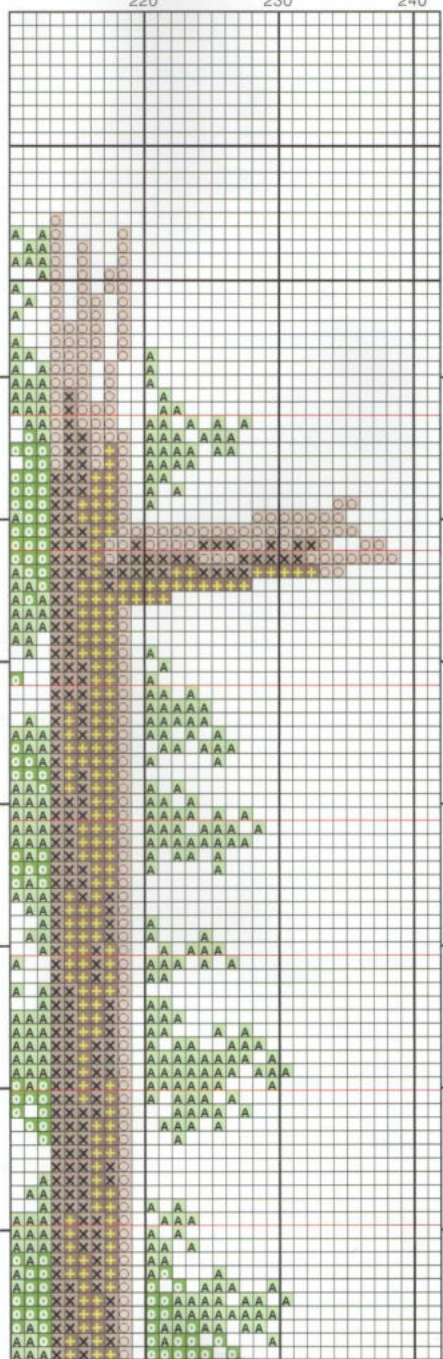

Rest with coffee